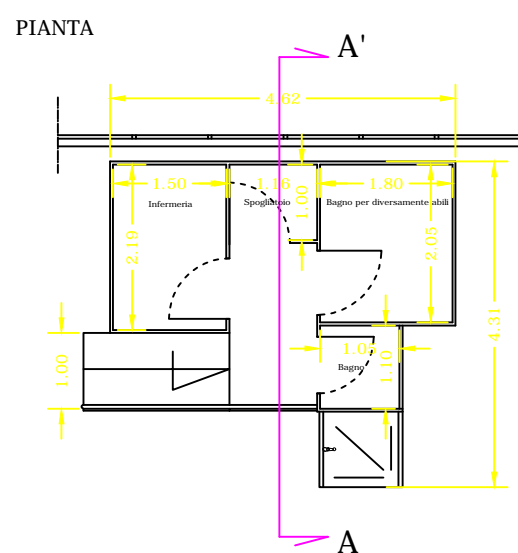

Spiaggia Libera  
Attrezzata

0 50 100m

## Realizzazione di attrezzatura al servizio delle spiagge pubbliche a carattere precario e temporaneo.

PROSPETTO LATO OVEST

Scala 1:100

SEZIONE A - A'

Scala 1:100