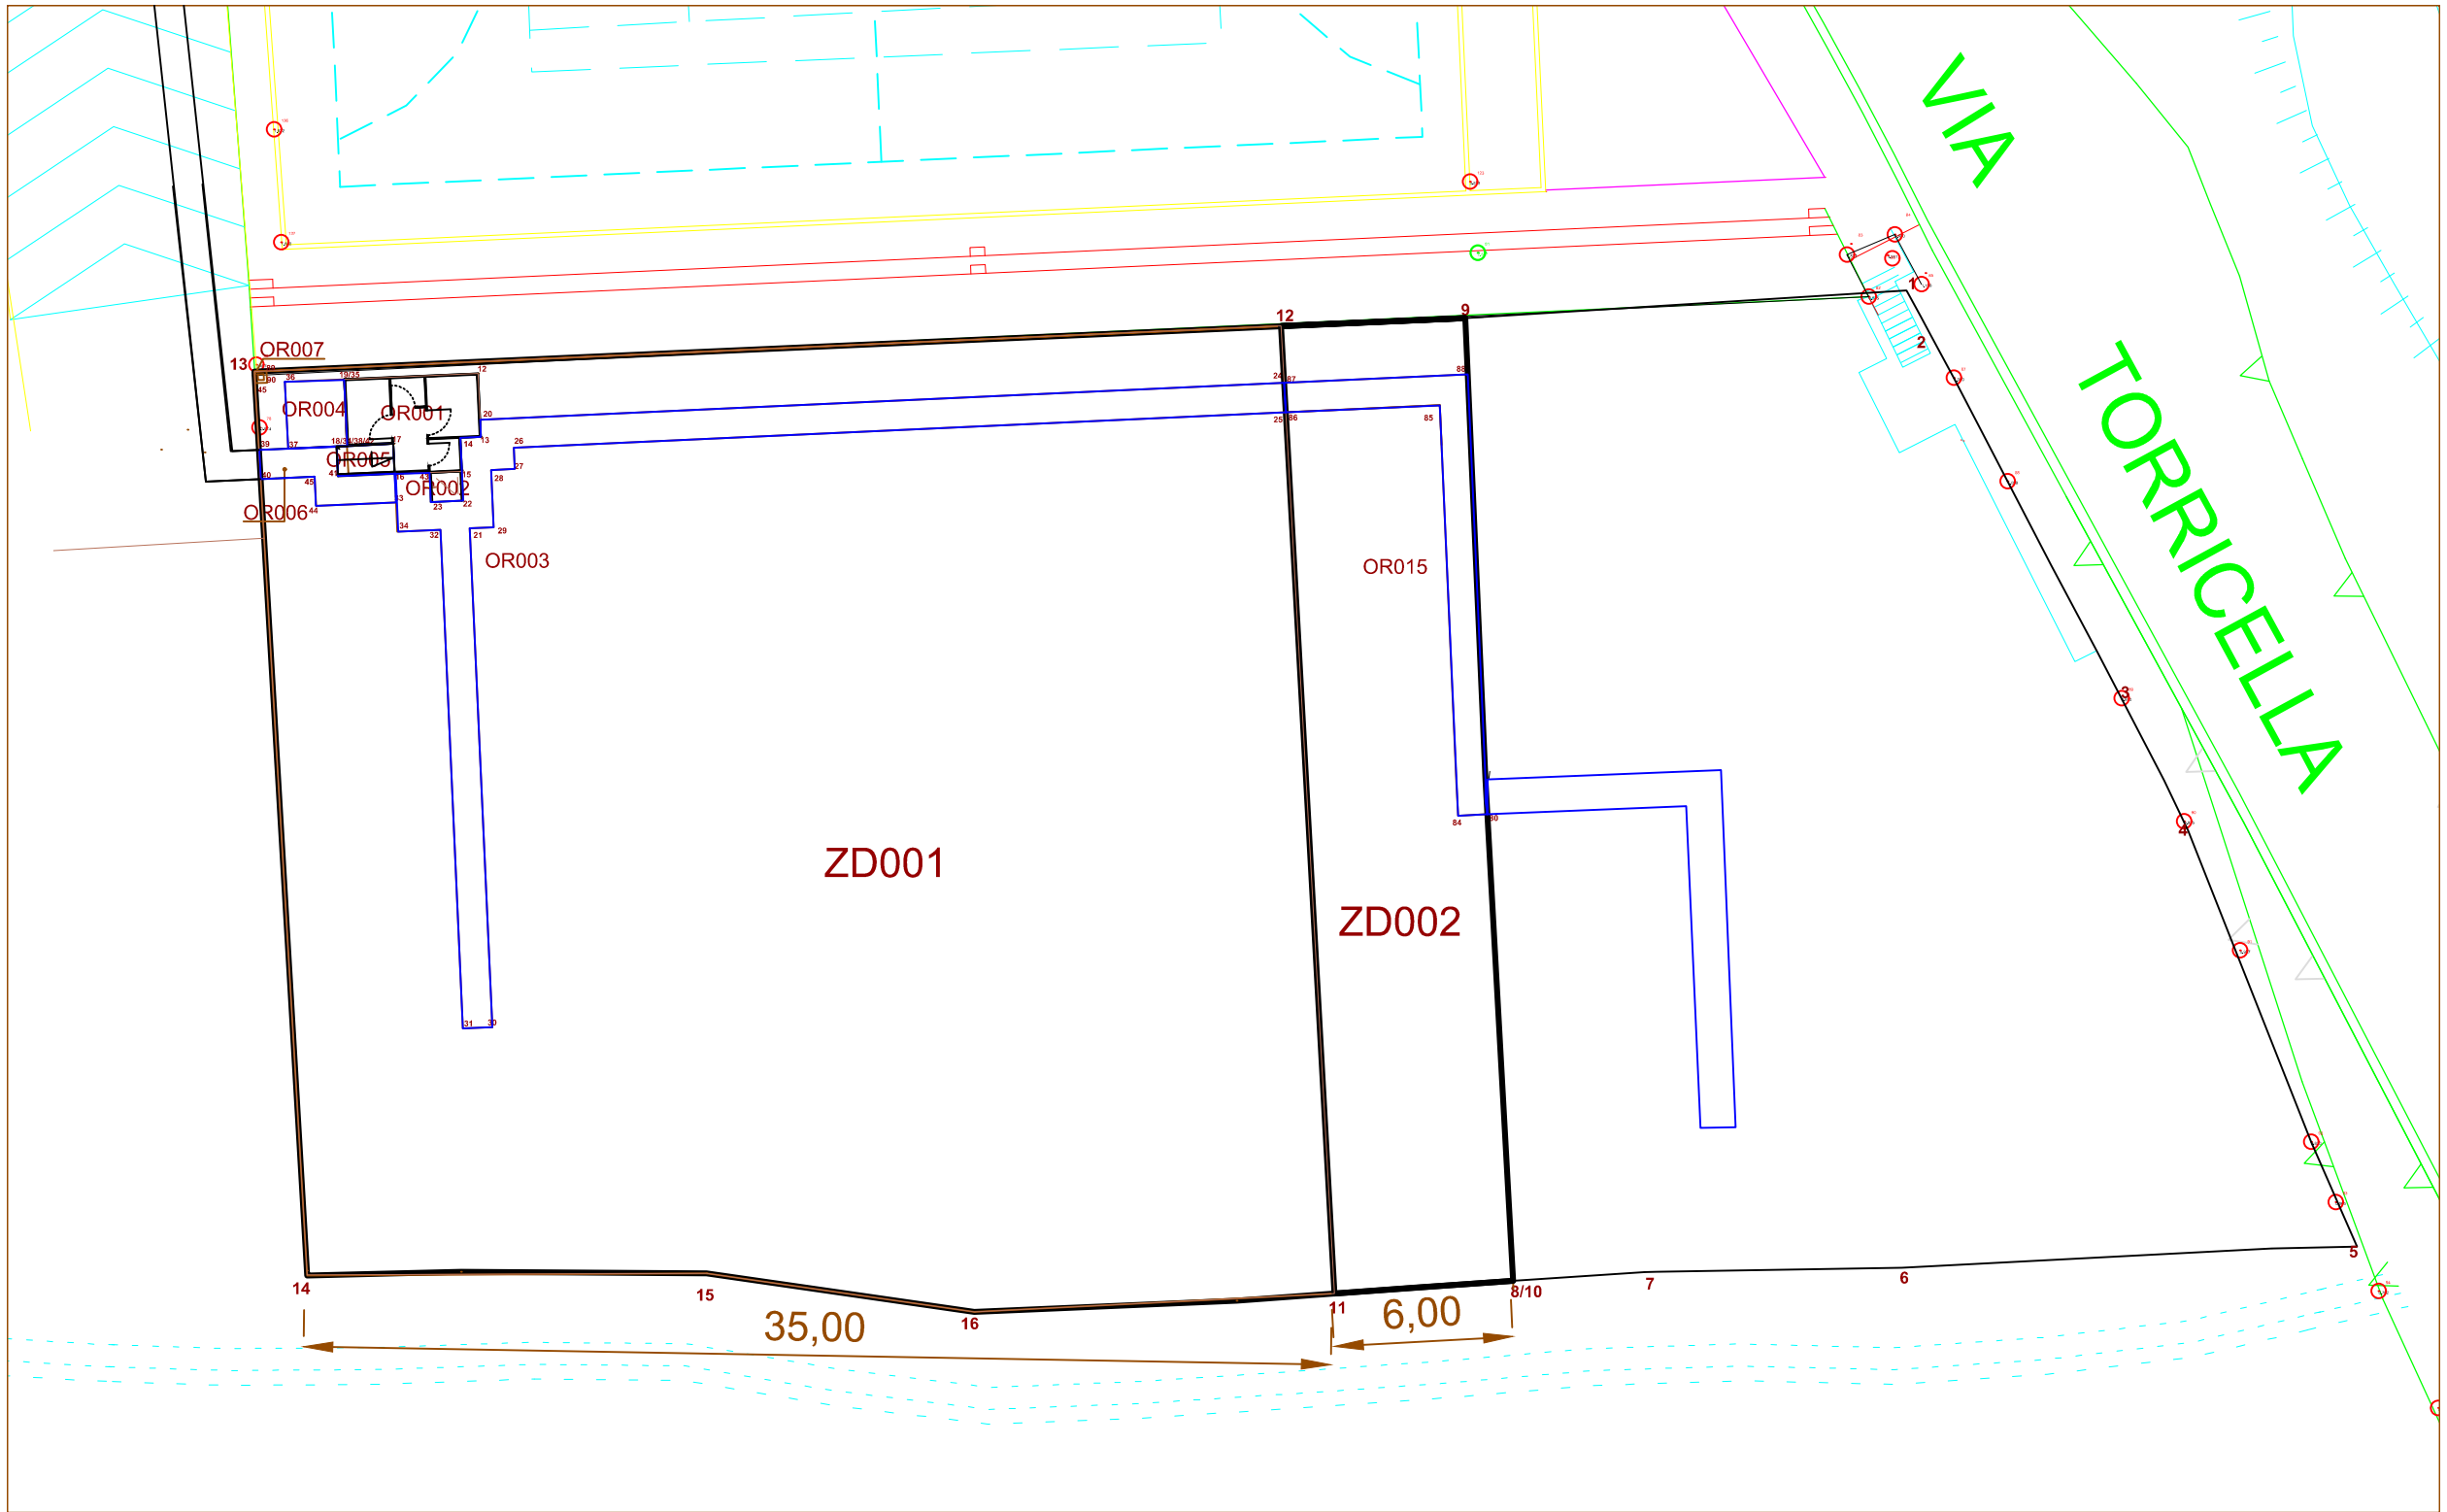

Spiaggia Libera  
Attrezzata

0 50 100m

## Realizzazione di attrezzatura al servizio delle spiagge pubbliche a carattere precario e temporaneo.

PROSPETTO LATO OVEST

Scala 1:100

SEZIONE A - A'

Scala 1:100